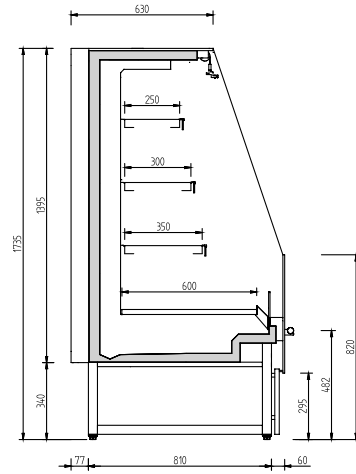

Rango de temperaturas / Temperature range

T° Prod.

T° Aplic.

**M2: -1/+7°C**

**+2/+4°C**

Charcutería  
Deli

Bebidas  
Cold drinks

Lacteos  
Dairy

Plug-in

Dimensiones / Dimensions

VGG+

MGG+