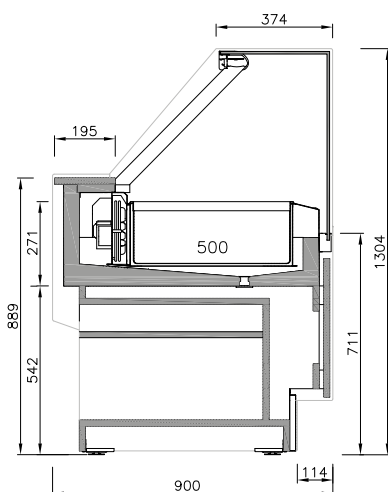

Espesor laterales / Side thickness

✦ 30 mm.

Sección comercial
Commercial section

CARACTERÍSTICAS

Vitrina modular ventilada para la exposición de productos calientes.
Alta capacidad para cubetas gastronorm
Módulos sin reserva refrigerada
Vidrios frontales abatibles para un cómodo acceso a la limpieza
Cristales templados
Estructura y soporte de cristales en perfilera de aluminio anodizado
Encimera de trabajo en Quartz Compac Blanco
Plano de exposición en acero inoxidable AISI 304
Aislamiento de poliuretano inyectado a alta presión libre de CFC's con densidad de 40 Kg/m³
Zócalo en acero inoxidable AISI 304
Decoración frontal y laterales en DM hidrófugo lacado de alta resistencia
Control electrónico y termostato de seguridad
Equipamiento de alta eficiencia:
✦ Iluminación LED en exposición.
✦ Iluminación LED decorativa.

MAIN FEATURES

Modular display case ventilated for the exhibition of hot products
High capacity for Gastronorm buckets
Modules without refrigerated reserves.
Folding front glasses for easy access to cleaning
Tempered glass.
Structure and support of glasses in anodized aluminium profile.
Worktop in White Quartz Compac.
Exposure plan in stainless steel AISI304.
High injected polyurethane insulation free pressure of CFC's with density 40 Kg / m³.
Socket in AISI 304 stainless steel.
Front decoration and sides in DM water-repellent lacquered high resistance.
Electronic control and safety thermostat
High efficiency equipment:
✦ LED lighting on display.
✦ Decorative LED lighting.

RANGO DE TEMPERATURA ISO23953 / TEMPERATURE RANGE ISO23953

Tª Aplicación / Application Tª
+55°C / +60°C

Clase climática 3 / Climatic class 3

✦ 25°C / 60% HR

DATOS ELÉCTRICOS / ELECTRICAL DATA

230 V / 50 Hz

DATOS MERCHANDISING [x metro] / MERCHANDISING DATA [x meter]

MODELOS DISPONIBLES AVAILABLE MODELS	Longitud Lenght mm	Longitud total Total lenght mm	TDA/m m²	Área refrigerada Refrigerated Area m²	Volumen refrigerado Refrigerated volume litros	LED	Estantes Shelves
VLY12BMS	1250	1310	0,73	0,63	126,00	Si	--
VLY15BMS	1562	1622	0,91	0,78	156,00	Si	--

EQUIPAMIENTO OPCIONAL / OPTIONAL EQUIPMENT

Puertas traseras nocturnas Night back doors	Cubetas gastronorm Gastronorm buckets	Ruedas Wheels