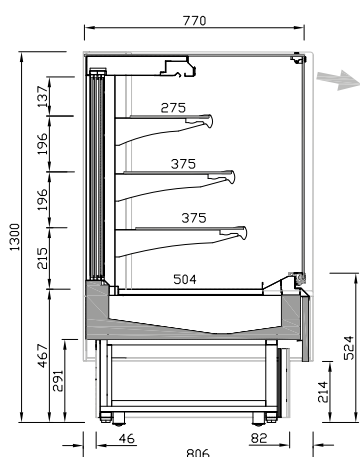

Enchufable / Plug in

DIMENSIONES / DIMENSIONS

Medidas / *measure*

✦ 810 x 1300 x ** L (mm)

Longitud / *length*

✦ [**L] = 978 / 1290 / 1915 mm.

Estantes / *Shelves*

✦ 275 / 375 mm.

Exposición / *Exhibition*

✦ 504 mm.

Espesor laterales / *Side thickness*

✦ 20 mm.

Sección comercial
Commercial section

CARACTERÍSTICAS

Vitrina refrigerada pastelería grupo incorporado servicio tradicional.
Alta capacidad con 4 niveles de exposición.
Sistema de refrigeración y condensación ventilados.
Cristal frontal recto templado.
Cristal frontal calefactado abatible.
Puertas correderas traseras dobles.
Módulos sin reserva refrigerada.
Exposición interior en acero inoxidable.
Estantes de cristal con perfilera de aluminio anodizado.
Aislamiento de poliuretano inyectado a alta presión libre de CFC's con densidad de 40 Kg/m³.
Decoración frontal en acero inoxidable AISI304.
Control electrónico.
Bandeja evaporativa doble en acero inoxidable.
Desescarche automático.
Equipamiento de alta eficiencia: