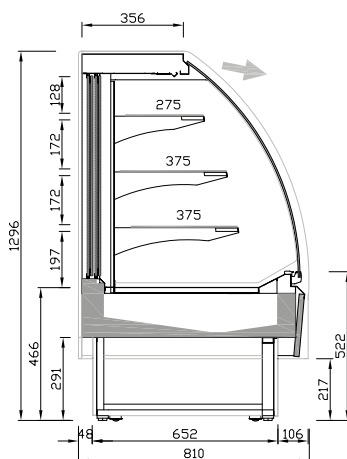

Enchufable / Plug in

DIMENSIONES / DIMENSIONS

- Medidas / *measure*
 ☛ 810 x 1300 x ** L (mm)
- Longitud / *length*
 ☛ [**L] = 978 / 1290 / 1915 mm.
- Estantes / *Shelves*
 ☛ 275 / 375 mm.
- Exposición / *Exhibition*
 ☛ 504 mm.
- Espesor laterales / *Side thickness*
 ☛ 20 mm.